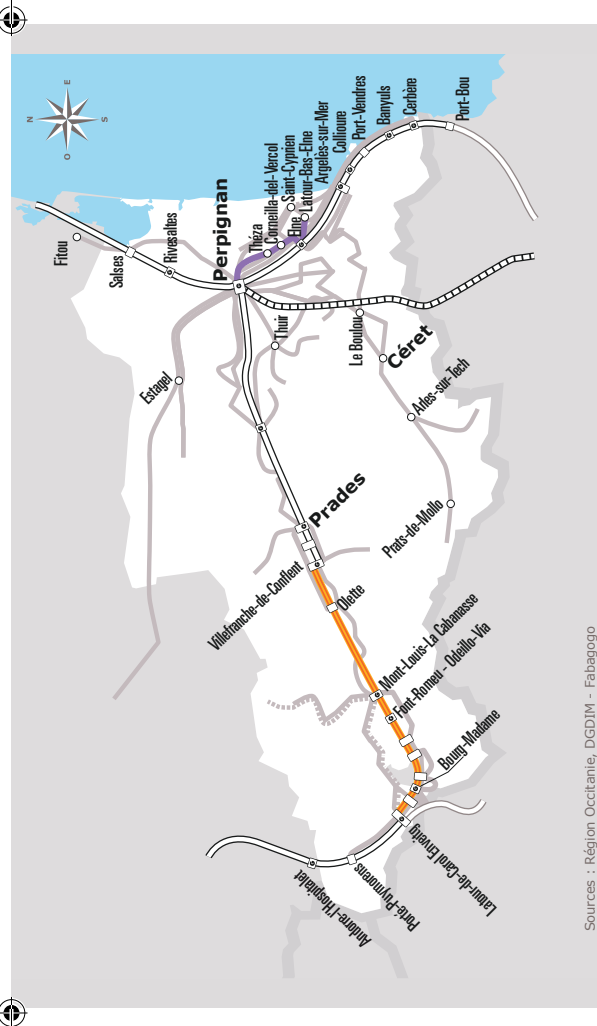

## LATOUR BAS ELNE > PERPIGNAN

JOURS SEMAINE		Lundi à Vendredi				Lundi à Samedi				
PÉRIODES SCOLAIRES		•	•	•	•	•	•	•	•	•
PETITES VACANCES						•	•	•	•	•
ÉTÉ						•	•	•	•	•
Transporteur / numéro de ligne		574	574	574	574	574	574	574	574	574
<b>LATOUR BAS ELNE</b>	Cimetière	-	-	-	06:45	-	-	-	-	-
	Chemin du Moulin	-	-	-	06:46	06:25	06:50	07:25	12:45	16:00
<b>ELNE</b>	Lot Gare	06:45	06:45	-	-	-	-	-	-	-
	Agence IFAC	06:46	06:46	-	-	-	-	-	-	-
	Ateliers Municipaux	06:50	06:50	-	-	-	-	-	-	-
	Lot las Closes	06:51	06:51	-	-	-	-	-	-	-
	Jacques Albert	-	-	-	-	06:28	06:53	07:28	12:48	16:03
	Mairie	06:55	06:55	-	-	06:30	06:55	07:30	12:50	16:05
	Route de Perpignan	06:56	06:56	-	-	06:33	06:58	07:33	12:53	16:08
<b>CORNEILLA DEL VERCOL</b>	Rond Point du Sud RN 114	-	-	06:55	-	06:40	07:05	07:40	13:00	16:15
	Allée Paul Claudel	-	-	06:56	-	06:42	07:07	07:42	13:02	16:17
<b>THÉZA</b>	Place	-	-	-	07:00	06:45	07:10	07:45	13:05	16:20
	Mobiclub	-	-	-	07:01	06:45	07:10	07:45	13:05	16:25
<b>PERPIGNAN</b>	Mas Balande	-	-	-	-	06:57	07:30	07:57	13:12	16:32
	Broadway	-	-	-	-	07:00	07:33	08:00	13:15	16:35
	Mercader	-	-	-	-	07:05	07:35	08:05	13:20	16:40
	Gare Multimodale <sup>(1)</sup> (Bld Saint-Assiscle)	07:20	07:20	07:20	07:20	07:20	07:45	08:20	13:40	16:55

Ne circule pas les jours fériés

Sources : Région Occitanie, DGDIM - Fabagogo

ANNÉE 2020 - 2021  
Du 1/09/2020 au 31/08/2021

Pyrénées  
Orientales

574

Horaires  
**AUTOCAR**

Ligne 574

Latour-Bas-Elne  
> Perpignan

llo.laregion.fr

Facilitez  
vos déplacements,  
téléchargez  
rappli liO !

### Où acheter son titre de transport ?

- A bord du véhicule
- Sur l'application liO
- Par SMS en envoyant le numéro de la ligne au 93 777
- À la gare routière  
Boulevard Saint Assisclé – 66000 Perpignan
- Au Service Régional des Mobilités  
des Pyrénées-Orientales  
Maison de la Région - El Centre del Món  
35 Boulevard Saint Assisclé – 66000 Perpignan